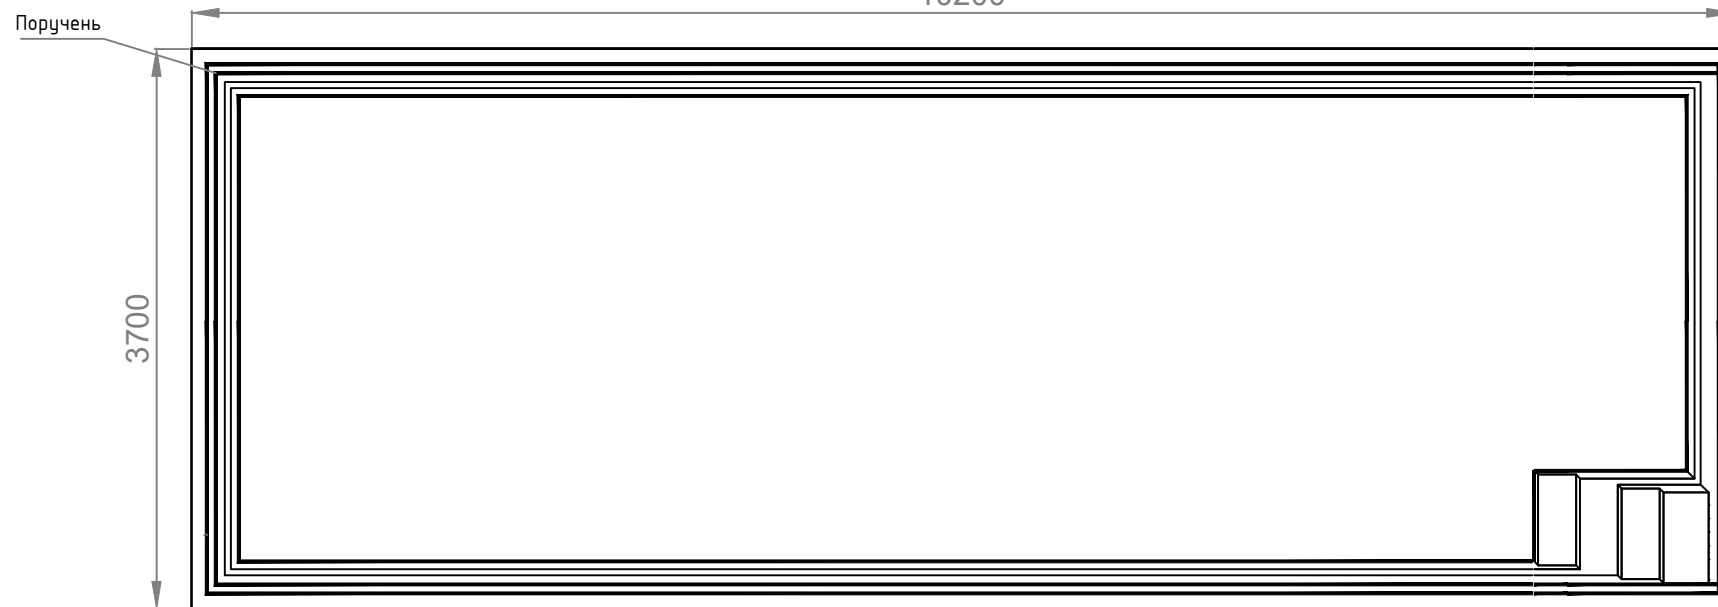

A-A

1. Размеры указаны в мм

Длина, м - 10,2
 Ширина, м - 3,7
 Глубина, м - 1,5

Нуго 10237

Изм.	Лист	№ докум.	Подп.	Дата	Лит.	Масса	Масштаб
Разраб.							
Пров.							
Т.контр.					Лист	Листов 1	
Н.контр.							
Утв.							