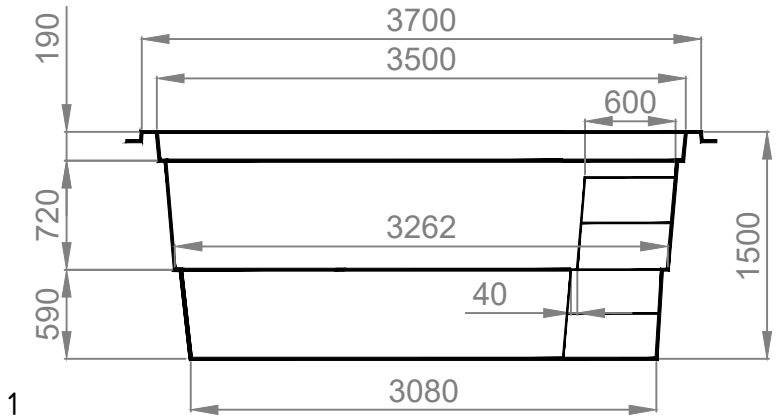

A-A

1. Размеры указаны в мм

Длина, м - 10,2
 Ширина, м - 3,7
 Глубина, м - 1,5

Нуго 10237

Изм.	Лист	№ докум.	Подп.	Дата	Лит.	Масса	Масштаб
Разраб.							
Пров.							
Т.контр.					Лист	Листов 1	
Н.контр.							
Утв.							