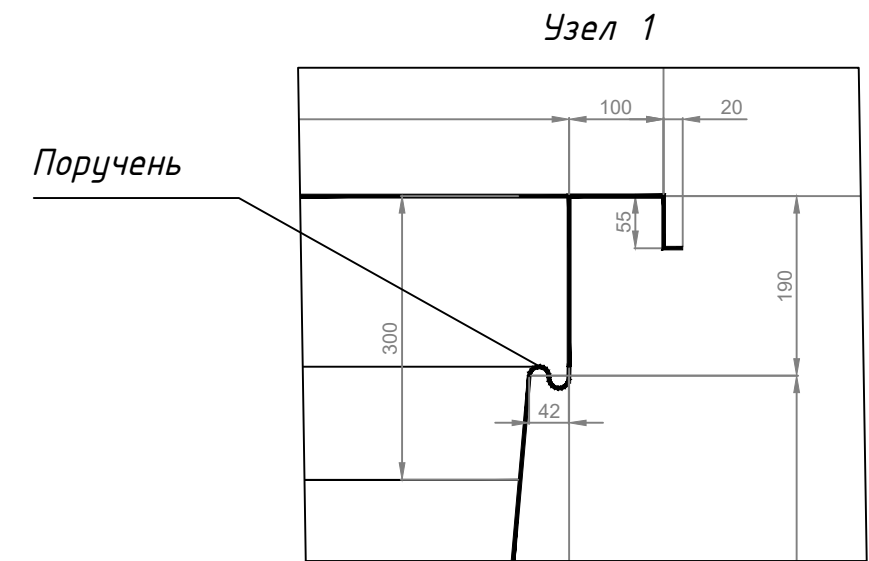

A-A

1. Размеры указаны в мм

Длина, м - 10,2
 Ширина, м - 3,7
 Глубина, м - 1,5

Нуго 10237

Изм.	Лист	№ докум.	Подп.	Дата	Лит.	Масса	Масштаб
Разраб.							
Пров.							
Т.контр.					Лист	Листов 1	
Н.контр.							
Утв.							