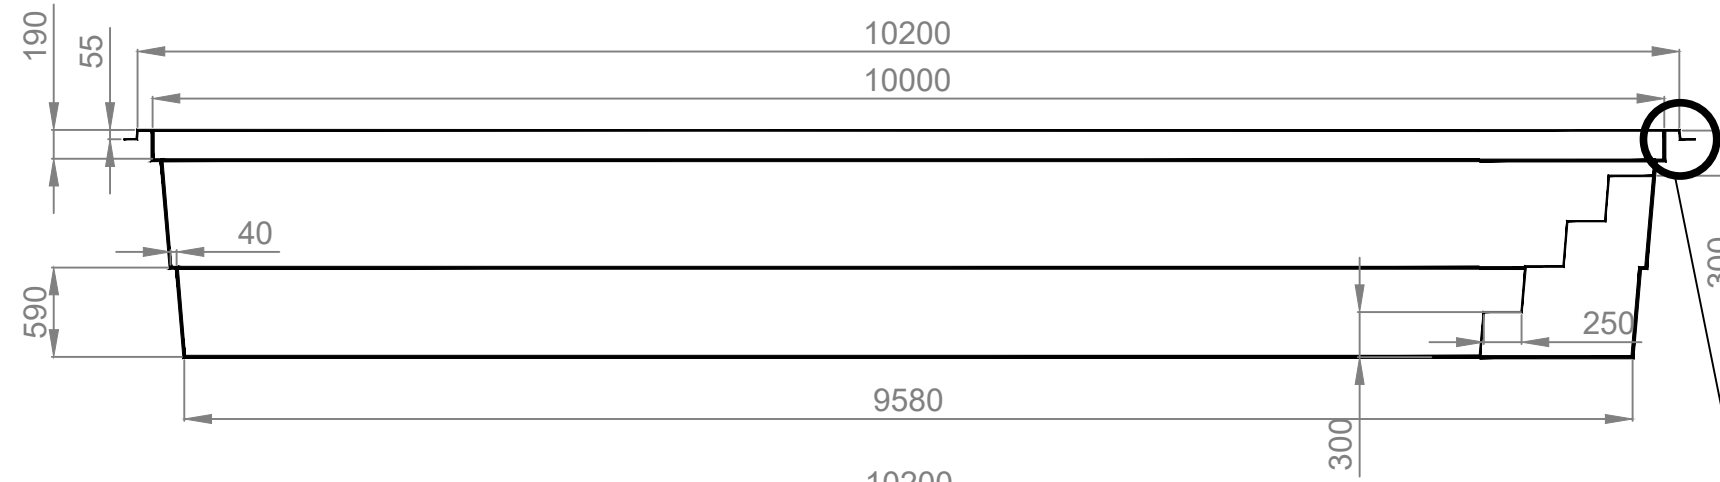

A-A

1. Размеры указаны в мм

Длина, м - 10,2
 Ширина, м - 3,7
 Глубина, м - 1,5

Нуго 10237

Изм.	Лист	№ докум.	Подп.	Дата	Лит.	Масса	Масштаб
Разраб.							
Пров.							
Т.контр.					Лист	Листов 1	
Н.контр.							
Утв.							